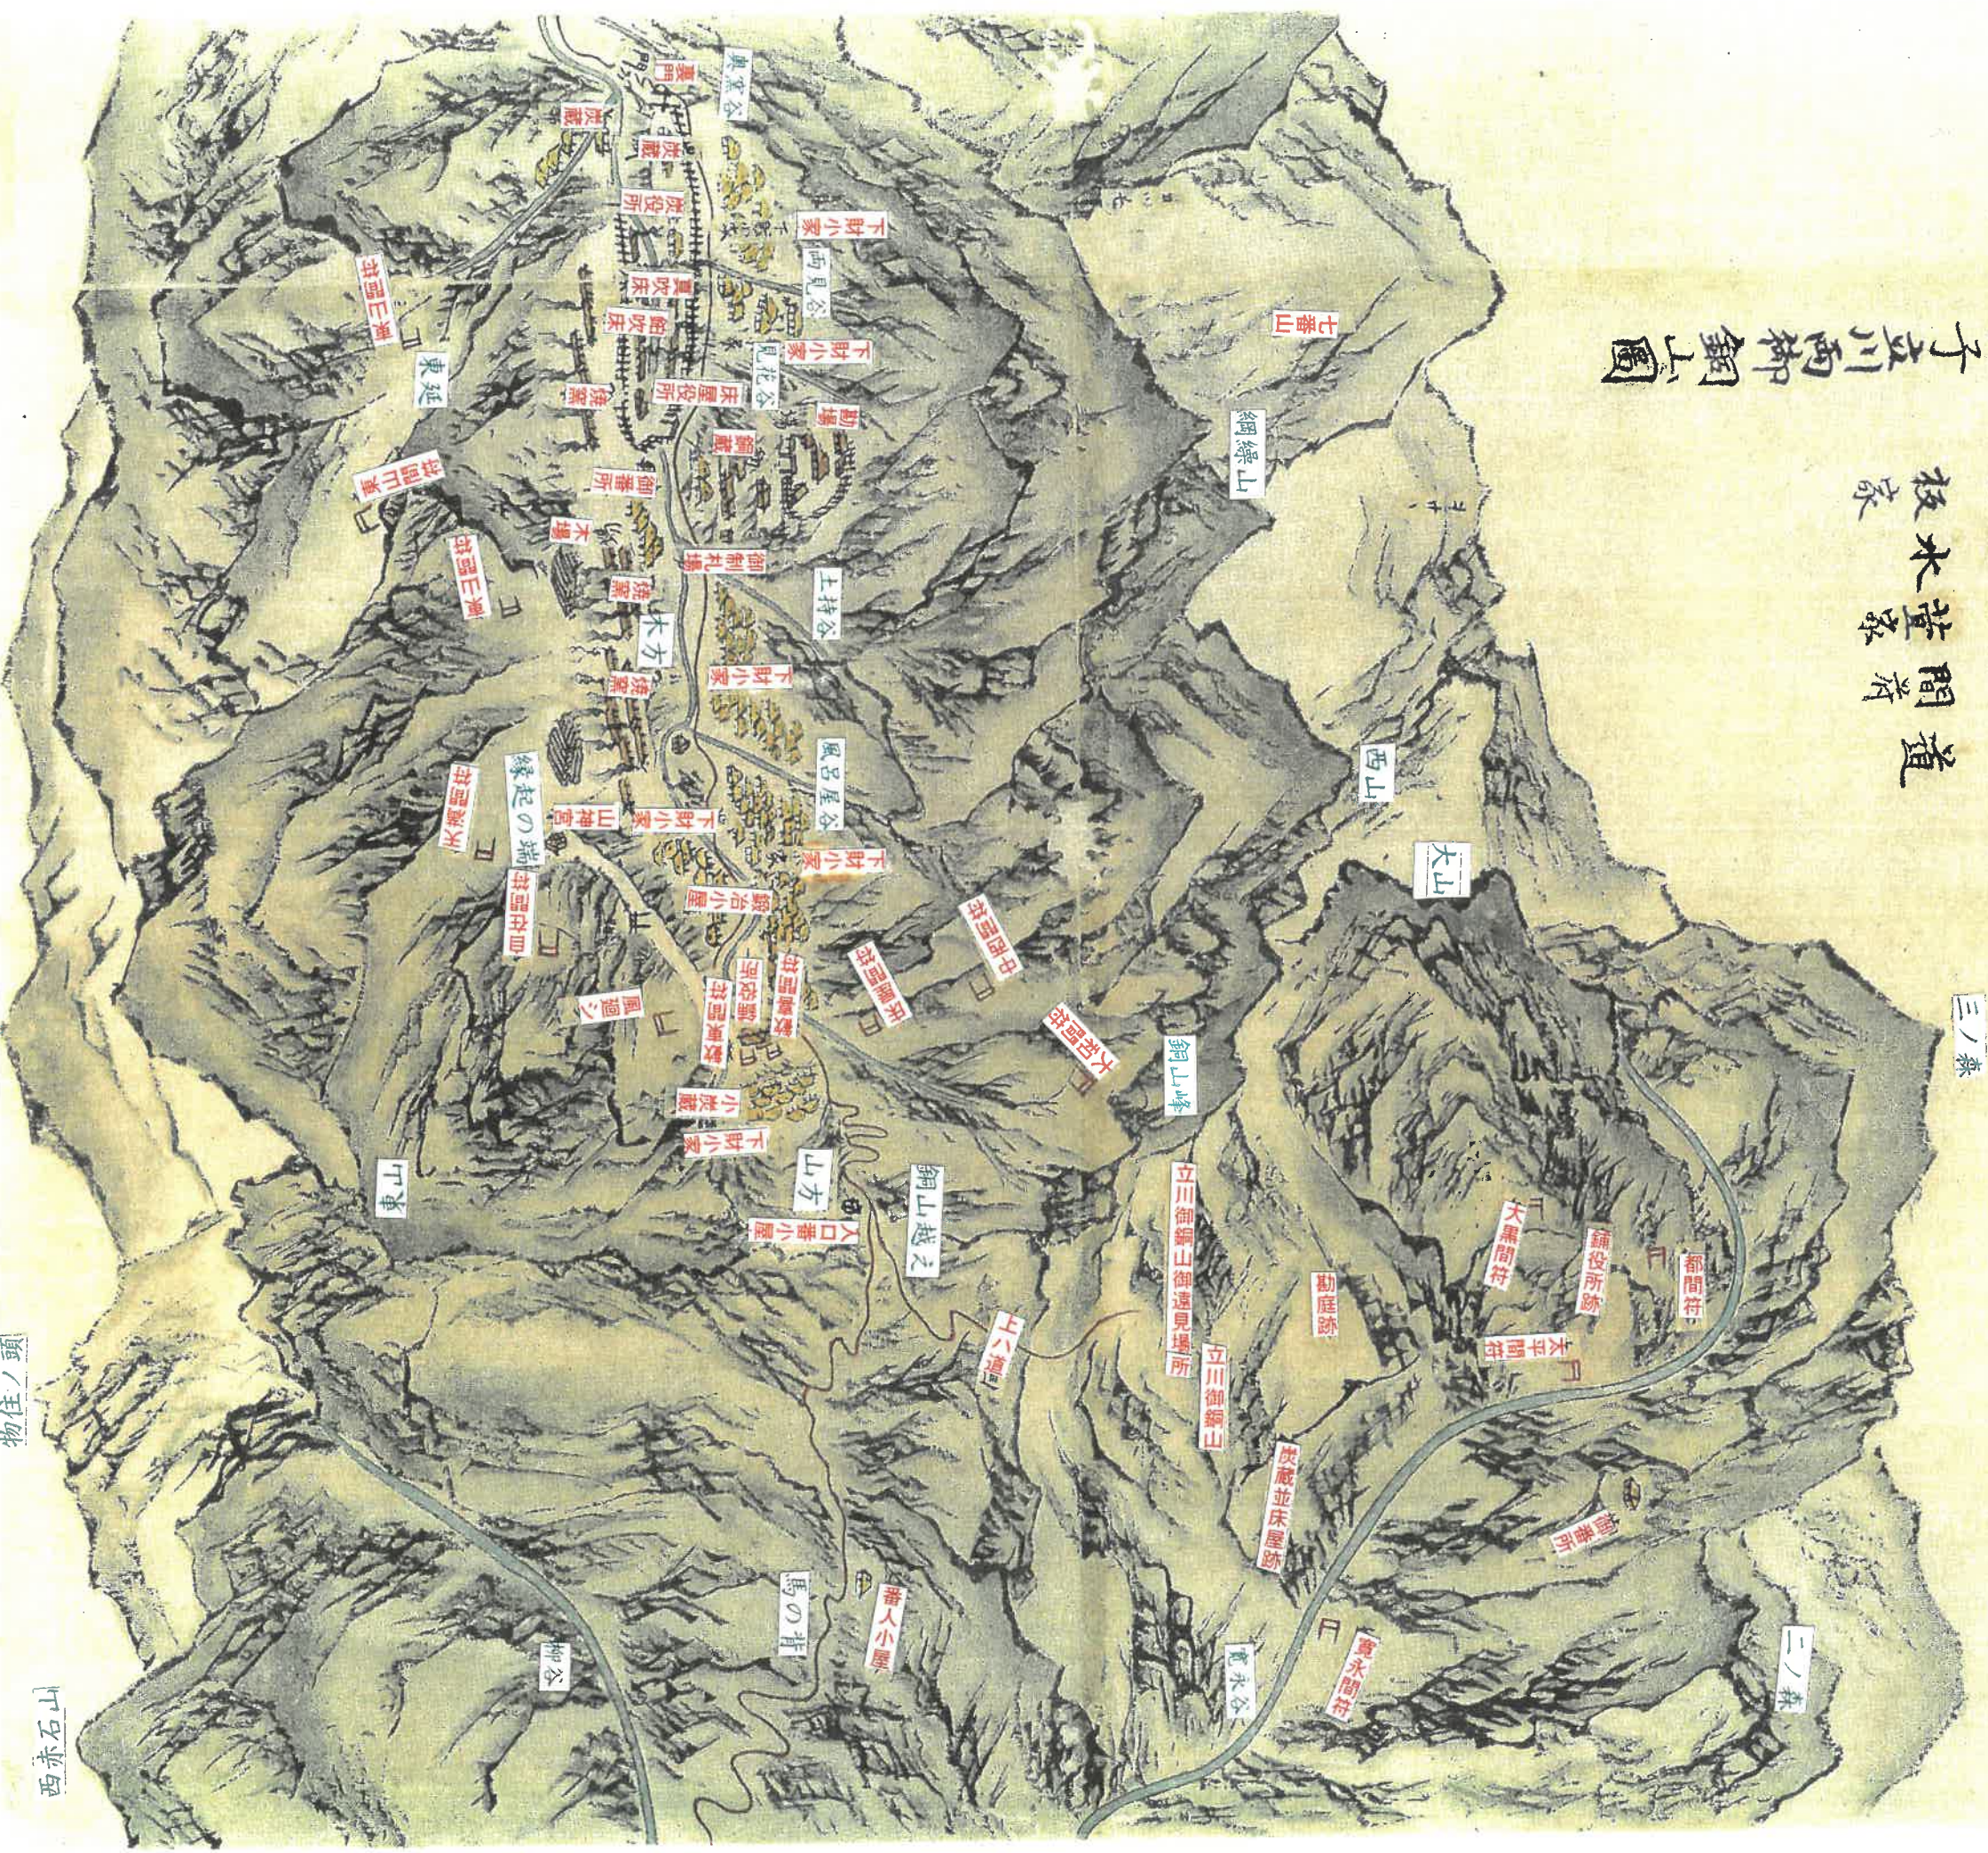

別子立川兩御銅山圖

道 間 着
 水 董 家
 板 家

三ノ森

二ノ森

七番山

網繰山

西山

大山

銅山峰

立川御銅山御頭御頭

立川御銅山

龍水谷

山 東赤石

山 前赤石

頭ノ物

山 西赤石

別子立川兩御銅山圖 A

資料 1

別子立川兩御銅山圖 A—明和6年(1769)

明和六年(1769)の調整図と考えられる